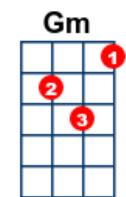

Autumn Leaves [Gm]

key:Gm, writer:Joseph Kosma, Jacques Prévert, Johnny Mercer,
Jacques Andre Marie

Intro: / 1 2 3 4 / 1 N.C.

The falling **Cm** leaves **F7** drift by the **Bbmaj7** window

The autumn **Cm** leaves **D7** of red and **Gm** gold

I see your **Cm** lips **F7** the summer **Bbmaj7** kisses

The sun-burned **Cm** hands **D7** I used to **Gm** hold

N.C.
Since you **D7** went away the days grow **Gm** long

And soon I'll **F7** hear old winter's **Bbmaj7** song

But I **D7** miss you most of all, my **Gm** dar-ling

When **Cm** autumn **D7** leaves start to **Gm** fall

N.C.
C'est une chan **Cm** son **F7** qui nous ressemble **Bbmaj7**

Toi tu m'aimais **Cm** et je t'aimais **Gm**

Nous vivons **Cm** tous, les deux ensemble **F7** **Bbmaj7**

Toi que m'ai mais **Cm** moi qui t'aimais. **D7** **Gm**

N.C.

Mais la **D7** vie sépare ceux qui **Gm** s'aiment

Tout doucement sans FAIRE** de **Cm F7** bruit **Bbmaj7**