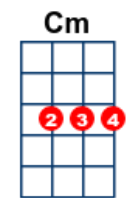

Autumn Leaves [Gm]

key:Gm, writer:Joseph Kosma, Jacques Prévert, Johnny Mercer,
Jacques Andre Marie

Intro: / 1 2 3 4 / 1 N.C.

The falling **Cm** leaves **F7** drift by the **Bbmaj7** window

The autumn **Cm** leaves **D7** of red and **Gm** gold

I see your **Cm** lips **F7** the summer **Bbmaj7** kisses

The sun-burned **Cm** hands **D7** I used to **Gm** hold

N.C.
Since you **D7** went away the days grow **Gm** long

And soon I'll **F7** hear old winter's **Bbmaj7** song

Nous vivons **Cm** tous, les deux ensemble **F7** **Bbmaj7**

Toi que m'ai mais **Cm** moi qui t'aimais. **D7** **Gm**

N.C.

Mais la **D7** vie sépare ceux qui **Gm** s'aiment

Tout doucement sans FAIRE** de **Cm F7** bruit **Bbmaj7**