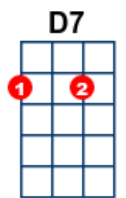

Autumn Leaves [Gm]

key:Gm, writer:Joseph Kosma, Jacques Prévert, Johnny Mercer,
Jacques Andre Marie

Intro: / 1 2 3 4 / 1 N.C.

The falling **Cm** leaves **F7** drift by the **Bbmaj7** window

The autumn **Cm** leaves **D7** of red and **Gm** gold

I see your **Cm** lips **F7** the summer **Bbmaj7** kisses

The sun-burned **Cm** hands **D7** I used to **Gm** hold

N.C.
Since you **D7** went away the days grow **Gm** long

And soon I'll **F7** hear old winter's **Bbmaj7** song

But I **D7** miss you most of all, my **Gm** dar-ling

When **Cm** autumn **D7** leaves start to **Gm** fall

N.C.
C'est une chan **Cm** son **F7** qui nous ressemble **Bbmaj7**

Toi tu m'aimais **Cm** et je t'aimais **Gm**

Nous vivons **Cm** tous, les deux ensemble **F7** **Bbmaj7**

Toi que m'ai mais **Cm** moi qui t'aimais. **D7** **Gm**

N.C.

Mais la **D7** vie sépare ceux qui **Gm** s'aiment

Tout doucement sans FAIRE** de **Cm F7** bruit **Bbmaj7**