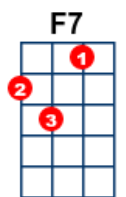

Autumn Leaves [Gm]

key:Gm, writer:Joseph Kosma, Jacques Prévert, Johnny Mercer,
Jacques Andre Marie

Intro: / 1 2 3 4 / 1 N.C.

The falling **Cm** leaves **F7** drift by the **Bbmaj7** window

The autumn **Cm** leaves **D7** of red and **Gm** gold

I see your **Cm** lips **F7** the summer **Bbmaj7** kisses

The sun-burned **Cm** hands **D7** I used to **Gm** hold

N.C.
Since you **D7** went away the days grow **Gm** long

And soon I'll **F7** hear old winter's **Bbmaj7** song

But I **D7** miss you most of all, my **Gm** dar-ling

When **Cm** autumn **D7** leaves start to **Gm** fall

N.C.
C'est une chan **Cm** son **F7** qui nous ressemble **Bbmaj7**

Toi tu m'aimais **Cm** et je t'aimais **Gm**

Nous vivons **Cm** tous, les deux ensemble **F7** **Bbmaj7**

Toi que m'ai mais **Cm** moi qui t'aimais. **D7** **Gm**

N.C.

Mais la **D7** vie sépare ceux qui **Gm** s'aiment

Tout doucement sans FAIRE** de **Cm F7** bruit **Bbmaj7**