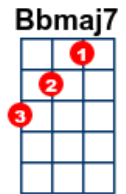

Autumn Leaves [Gm]

key:Gm, writer:Joseph Kosma, Jacques Prévert, Johnny Mercer,
Jacques Andre Marie

Intro: / 1 2 3 4 / 1 N.C.

The falling **Cm** leaves **F7** drift by the **Bbmaj7** window

The autumn **Cm** leaves **D7** of red and **Gm** gold

I see your **Cm** lips **F7** the summer **Bbmaj7** kisses

The sun-burned **Cm** hands **D7** I used to **Gm** hold

N.C.
Since you **D7** went away the days grow **Gm** long

And soon I'll **F7** hear old winter's **Bbmaj7** song

But I **D7** miss you most of all, my **Gm** dar-ling

When **Cm** autumn **D7** leaves start to **Gm** fall

N.C.
C'est une chan **Cm** son **F7** qui nous ressemble **Bbmaj7**

Toi tu m'aimais **Cm** et je t'aimais **Gm**

Nous vivons **Cm** tous, les deux ensemble **F7** **Bbmaj7**

Toi que m'ai mais **Cm** moi qui t'aimais. **D7** **Gm**

N.C.

Mais la **D7** vie sépare ceux qui **Gm** s'aiment

Tout doucement sans FAIRE** de **Cm F7** bruit **Bbmaj7**